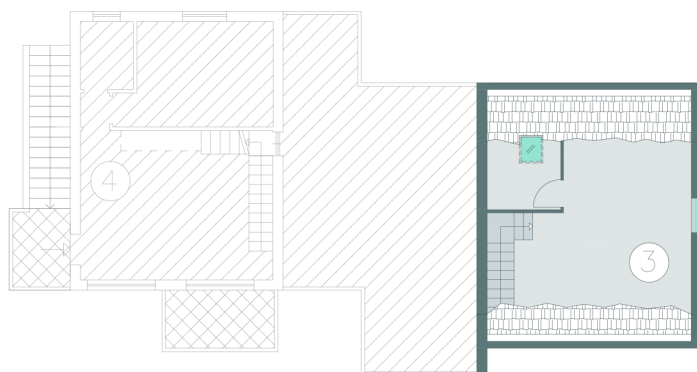

PIANTA SEMI- INTERRATO - BOX

PIANTA PIANO TERRA

PIANTA PIANO PRIMO

**METRATURE:**

Superficie Coperta: mq. 160 ca.  
 Superficie Box: mq. 25 ca.  
 Superficie Posto Auto: mq. 28 ca.  
 Superficie Terrazzi: mq. 64 ca.  
 Superficie Patio: mq. 10 ca.  
 Superficie Giardino: mq. 103 ca.