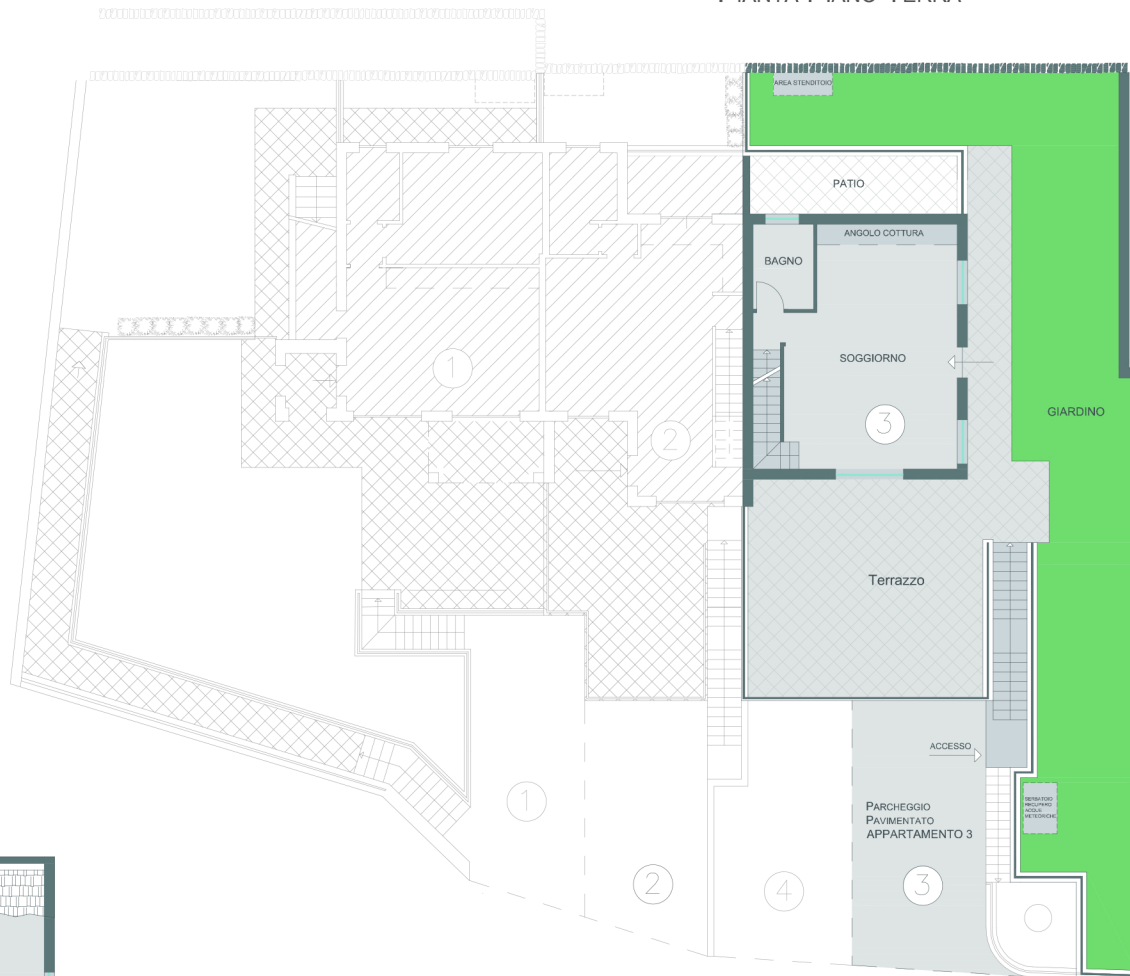

PIANTA SEMI- INTERRATO - BOX

PIANTA PIANO TERRA

PIANTA PIANO PRIMO

**METRATURE:**

Superficie Coperta: mq. 160 ca.  
 Superficie Box: mq. 25 ca.  
 Superficie Posto Auto: mq. 28 ca.  
 Superficie Terrazzi: mq. 64 ca.  
 Superficie Patio: mq. 10 ca.  
 Superficie Giardino: mq. 103 ca.

**impresasalvetto**

**"RESIDENZA DEGLI ULIVI"**

MONTICELLO (FINALE LIGURE)  
 VILLA 2, APPARTAMENTO 3