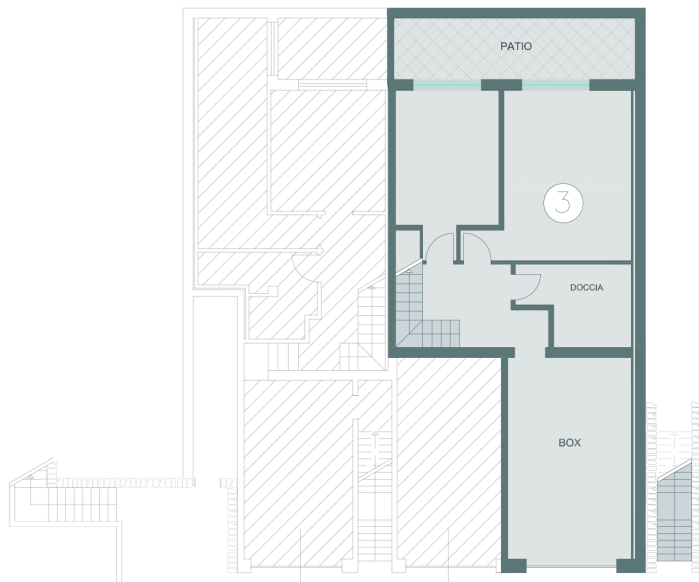

PIANTA SEMI- INTERRATO - BOX

PIANTA PIANO TERRA

PIANTA PIANO PRIMO

**METRATURE:**

Superficie Coperta: mq. 160 ca.  
 Superficie Box: mq. 25 ca.  
 Superficie Posto Auto: mq. 28 ca.  
 Superficie Terrazzi: mq. 64 ca.  
 Superficie Patio: mq. 10 ca.  
 Superficie Giardino: mq. 103 ca.